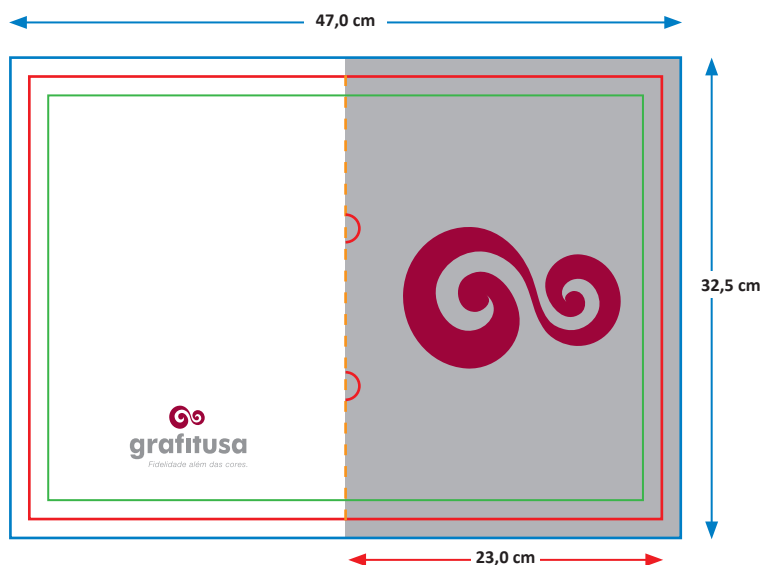

## Pasta

Tamanho final (refilado): 46,0 x 31,5 cm cm (aberto) / 23,0 x 31,5 cm (fechado)

Tamanho da arte: 47,0 x 32,5 cm (aberta)

- **Linha Azul:** Margem da página  
Crie sua arte com esta medida:  
47,0 x 32,5 cm
- **Linha Vermelha:** Marca de corte  
Esta será a medida da peça refilada:  
46,0 x 31,5 cm
- **Linha Verde:** Margem de segurança  
Margem de 0,5 cm em cada  
extremidade a partir da marca de corte
- - - **Linha Laranja:** Vinco (dobra)  
Marcação onde será feito o vinco