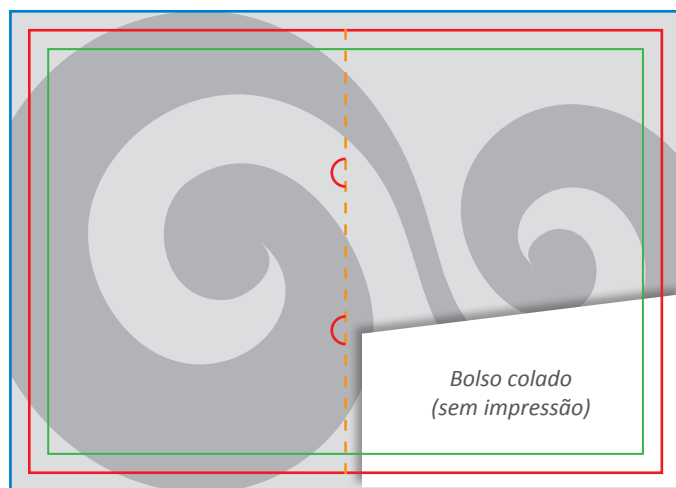

## Pasta

Tamanho final (refilado): 46,0 x 31,5 cm cm (aberto) / 23,0 x 31,5 cm (fechado)

Tamanho da arte: 47,0 x 32,5 cm (aberta)

- **Linha Azul:** Margem da página  
Crie sua arte com esta medida:  
47,0 x 32,5 cm
- **Linha Vermelha:** Marca de corte  
Esta será a medida da peça refilada:  
46,0 x 31,5 cm
- **Linha Verde:** Margem de segurança  
Margem de 0,5 cm em cada  
extremidade a partir da marca de corte
- - - **Linha Laranja:** Vinco (dobra)  
Marcação onde será feito o vinco